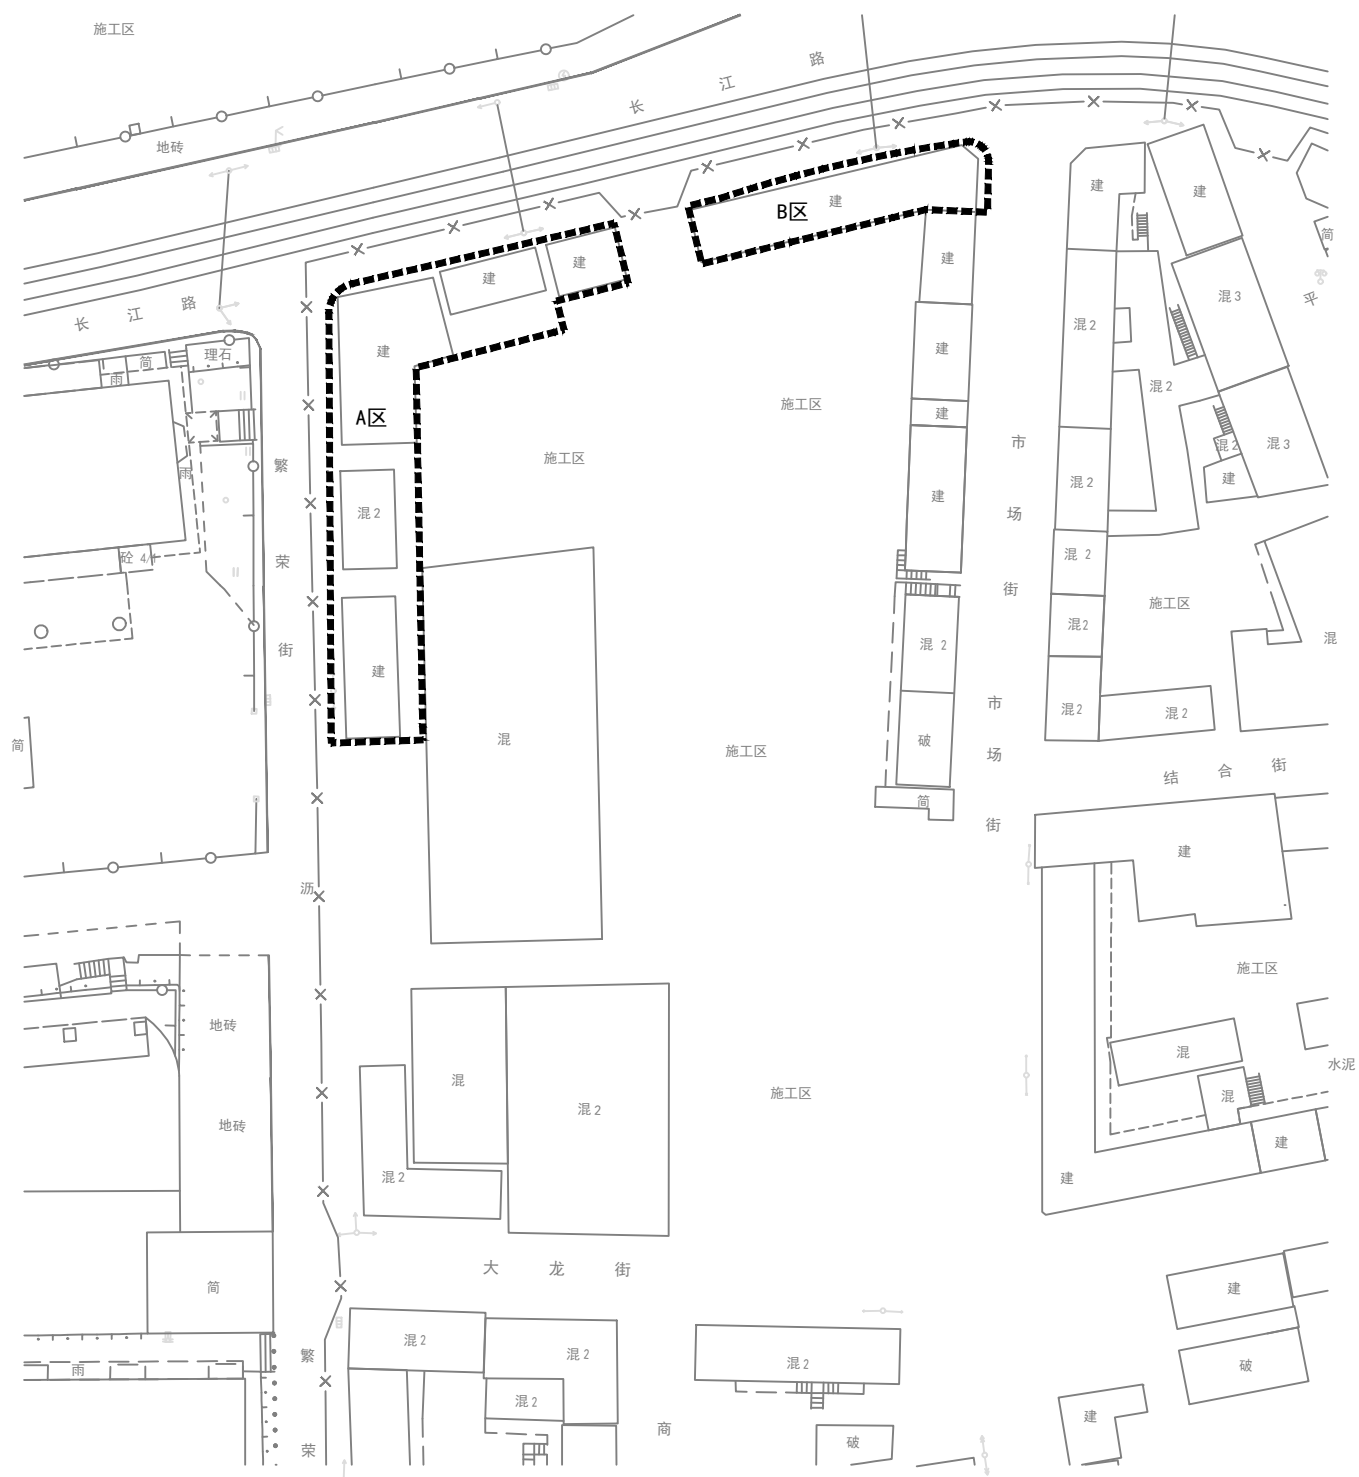

东关街DG[01]地块用地示意图

制图单位：大连金源勘测技术有限公司