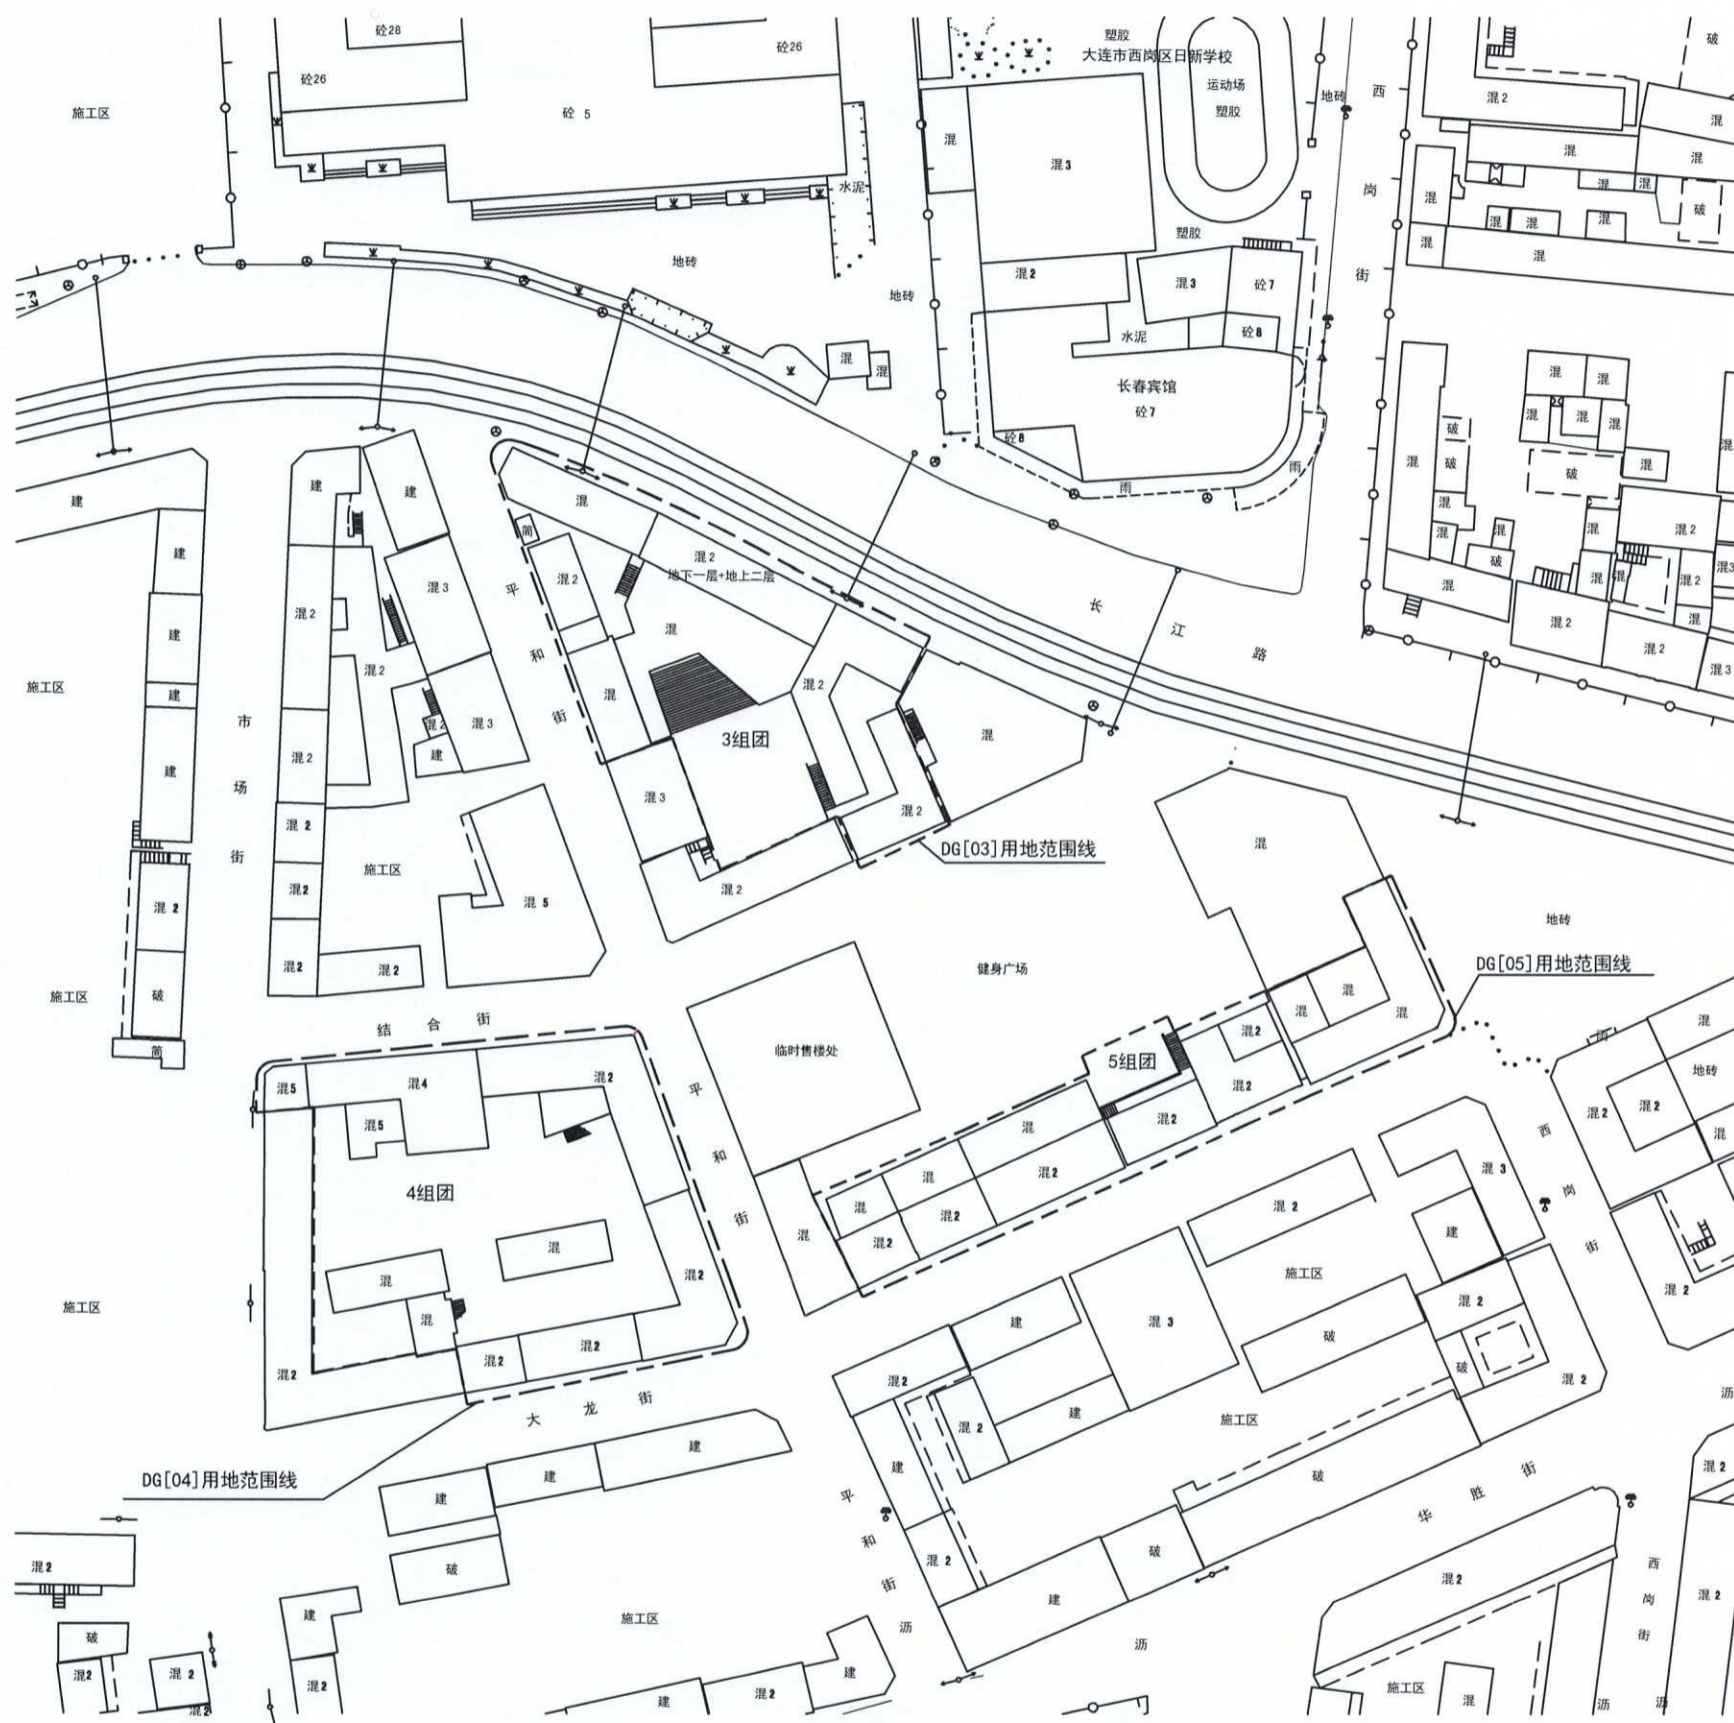

东关街DG[03]、DG[04]、DG[05]地块用地示意图

制图单位：大连金源勘测技术有限公司